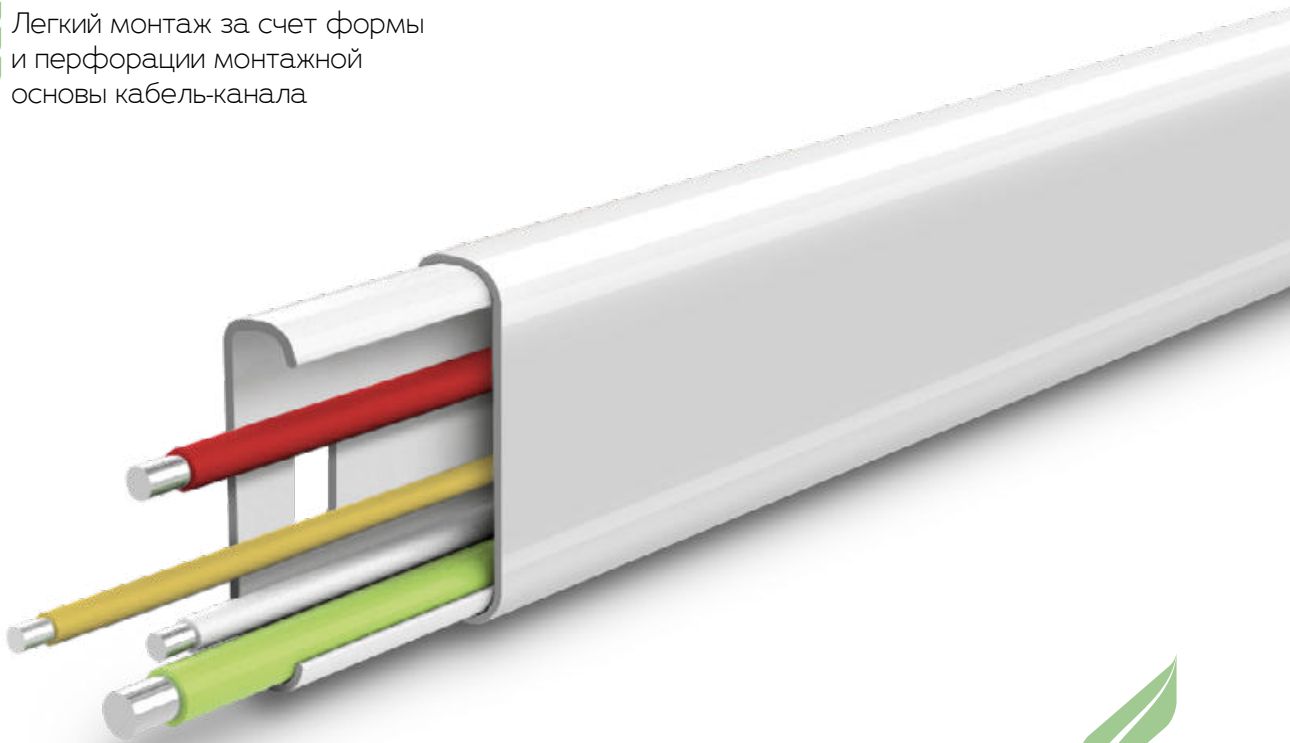

# КАБЕЛЬ-КАНАЛЫ

Эргономически плоский дизайн  
с цельной лицевой частью,  
скрывающей кабели

Сохранение эстетичного вида  
при длительном использовании  
за счет защитного покрытия

Легкий монтаж за счет формы  
и перфорации монтажной  
основы кабель-канала