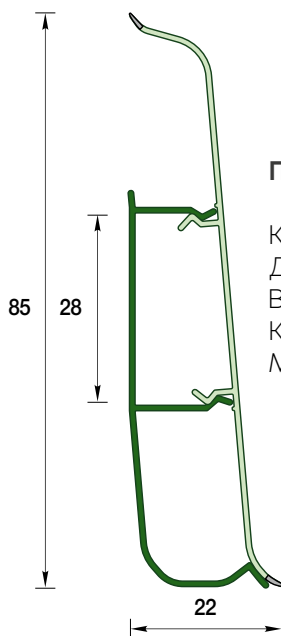

Плинтус напольный 85 мм

Код товара: Д-П85
Длина: 2,2 м
В коробке: 20 шт.
Коробка: 150x175x2225 мм
Масса брутто: 13,0 кг