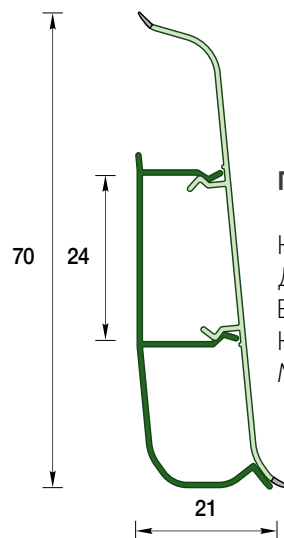

# СОДЕРЖАНИЕ

ПЛИНТУСЫ .....	4
НАЛИЧНИКИ .....	16
УГЛЫ .....	24
ПРОФИЛИ ДЛЯ ПЛИТКИ .....	30
КАБЕЛЬ-КАНАЛЫ .....	36
ТОРГОВОЕ ОБОРУДОВАНИЕ .....	40
РЕКЛАМНАЯ ПРОДУКЦИЯ .....	44

### Плинтус напольный 55 мм

Код товара: Д-П55  
Длина: 2,2 м  
В коробке: 20 шт.  
Коробка: 114x151x2225 мм  
Масса брутто: 8,3 кг