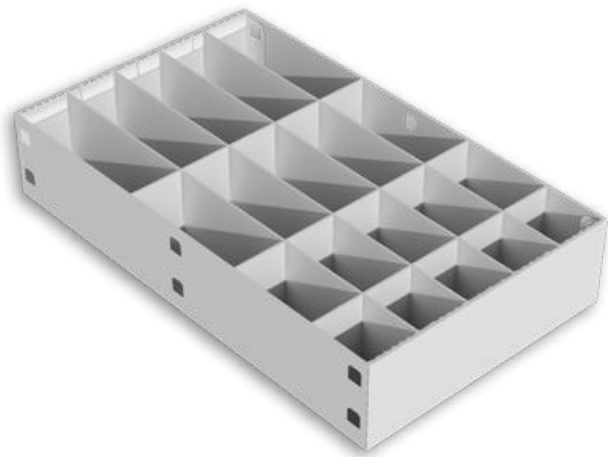

**Лотки металлические для комплектующих
к стандам Д-СтПрф, Д-СтКмпЛтк
(набор из 3 лотков)**

Код товара: Лотки ЛткМ-Кмп-3
Лоток: 385x125x650 мм
В наборе: 3 лотка
Коробка: 525x11x800 мм
Масса брутто: 8,0 кг