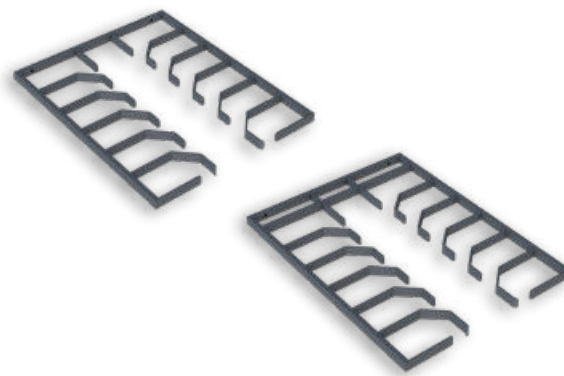

Разделители 12-секционные к стенду Д-СтПрф (комплект из 1 пары)

Код товара: Разделители СтПрф-Рзд-12
В комплекте: 1 пара
Коробка: 406x46x586 мм
Масса брутто: 5,0 кг