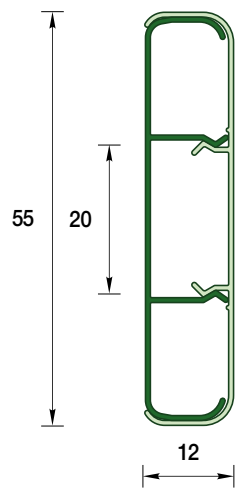

### Наличник 55 мм

Код товара: Д-Н55

Длина: 2,2 м

В коробке: 20 шт.

Коробка: 116x129x2225 мм

Масса брутто: 9,3 кг