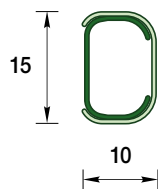

# КАБЕЛЬ-КАНАЛЫ

Эргономически плоский дизайн  
с цельной лицевой частью,  
скрывающей кабели

Сохранение эстетичного вида  
при длительном использовании  
за счет защитного покрытия

Легкий монтаж за счет формы  
и перфорации монтажной  
основы кабель-канала