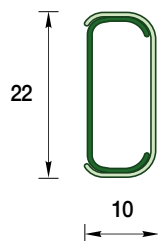

Кабель-канал 22x10 мм

Код товара: Д-КК22x10
Длина: 2,2 м
В коробке: 40 шт.
Коробка: 99x110x2225 мм
Масса брутто: 7,6 кг