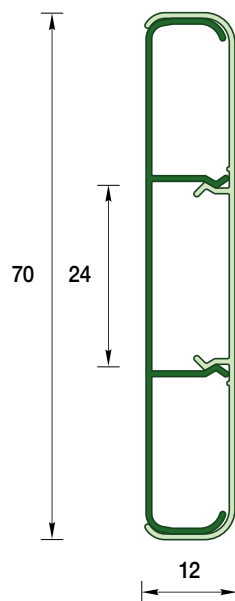

### Наличник 55 мм

Код товара: Д-Н55

Длина: 2,2 м

В коробке: 20 шт.

Коробка: 116x129x2225 мм

Масса брутто: 9,3 кг