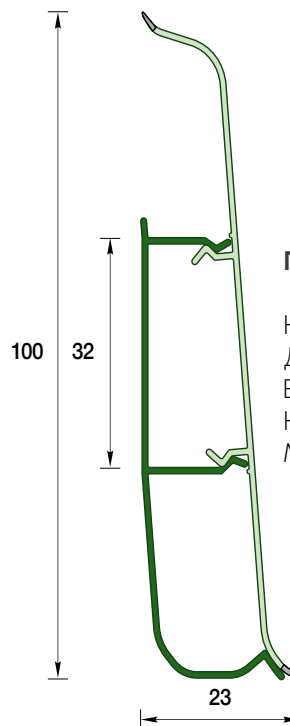

Плинтус напольный 100 мм

Код товара: Д-П100
Длина: 2,2 м
В коробке: 10 шт.
Коробка: 105x165x2225 мм
Масса брутто: 8,3 кг