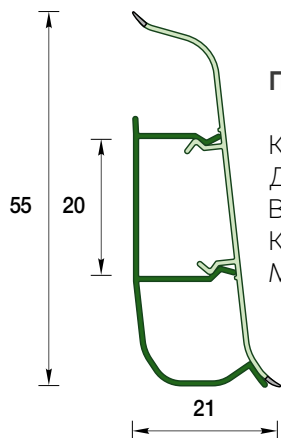

# СОДЕРЖАНИЕ

ПЛИНТУСЫ .....	4
НАЛИЧНИКИ .....	16
УГЛЫ .....	24
ПРОФИЛИ ДЛЯ ПЛИТКИ .....	30
КАБЕЛЬ-КАНАЛЫ .....	36
ТОРГОВОЕ ОБОРУДОВАНИЕ .....	40
РЕКЛАМНАЯ ПРОДУКЦИЯ .....	44

### Плинтус напольный 55 мм

Код товара: Д-П55  
Длина: 2,2 м  
В коробке: 20 шт.  
Коробка: 114x151x2225 мм  
Масса брутто: 8,3 кг